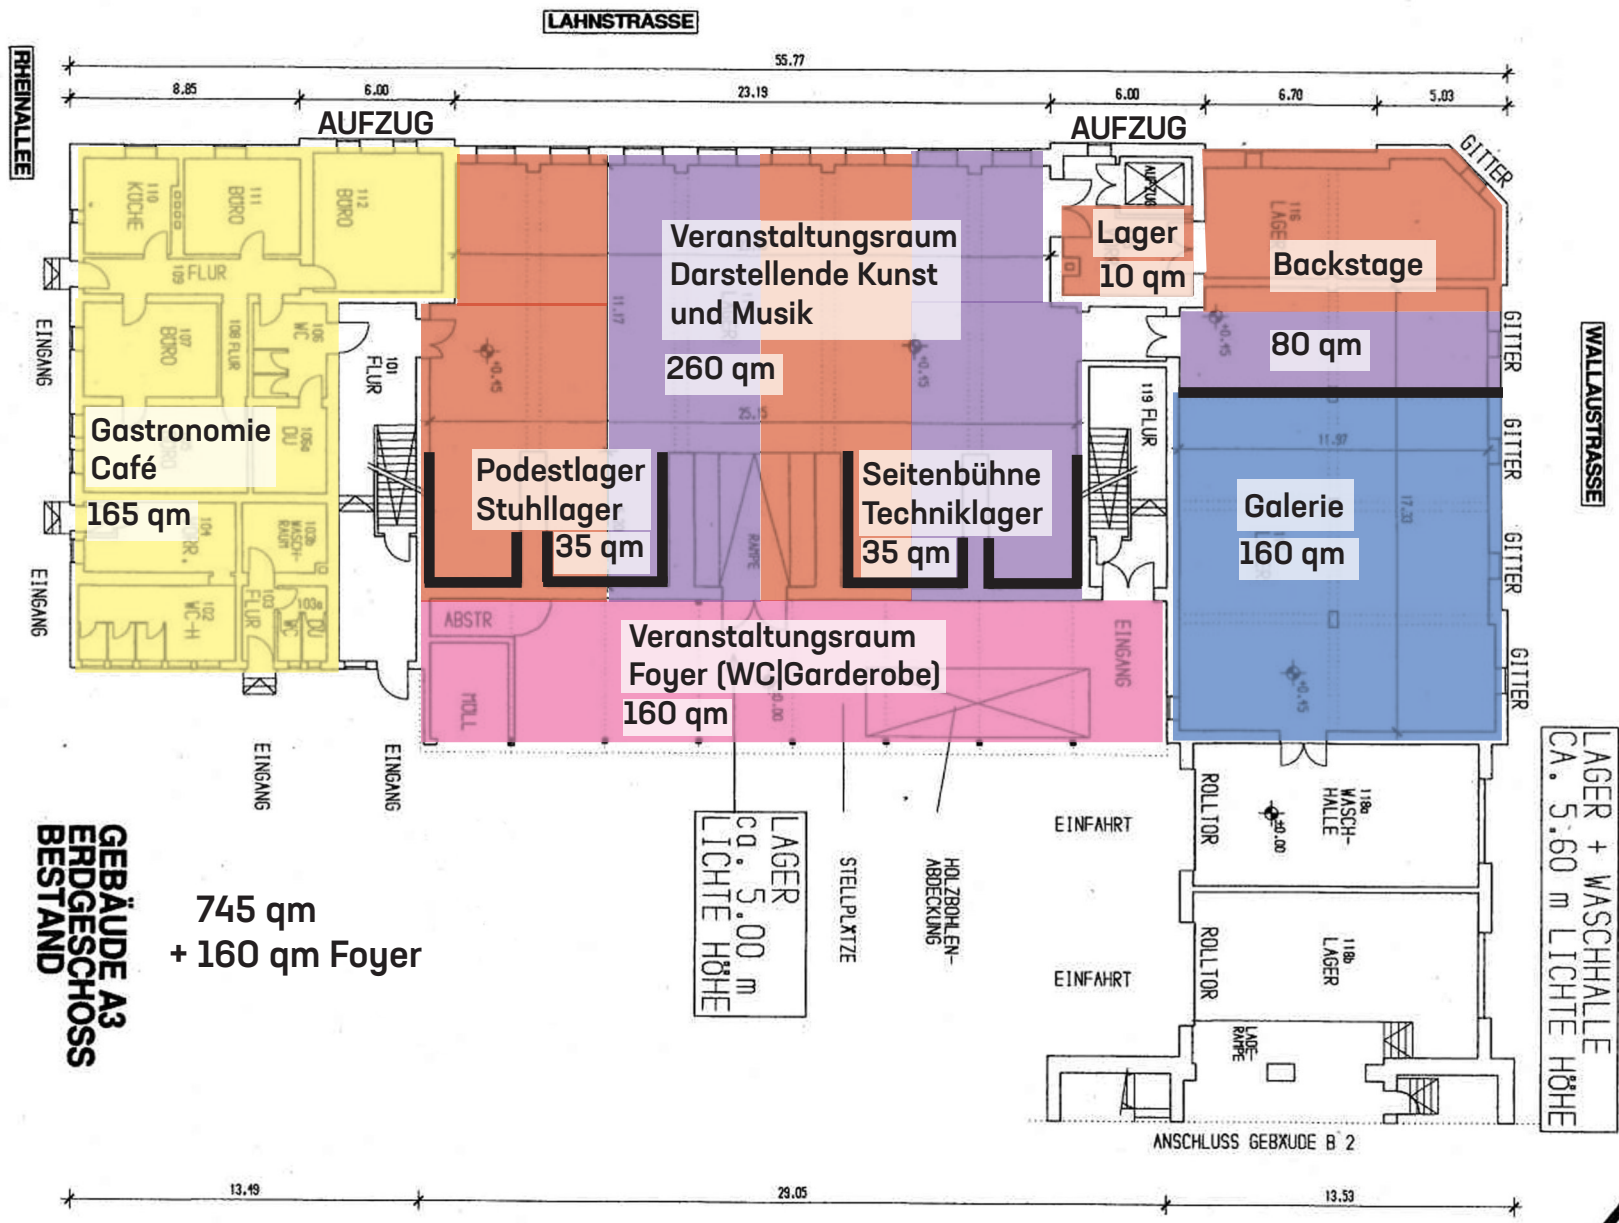

- Gebäude Kulturbäckerei
- Cafébetrieb Gastronomie
- Freiräume und Sonstige
- Stadtteil | Soziales Verwaltung
- Darstellende Kunst Arbeit | Veranstaltung
- Bildende Kunst Arbeit | Veranstaltung
- Musik Arbeit | Veranstaltung
- Veranstaltungshalle Foyer

Gebäude A3
~2.950 qm

ohne Café
~2450 qm

ohne Foyer
~2300 qm

- UG ~745 qm
- EG ~745 qm
- ~160 qm
- 1.OG ~415 qm
- 2.OG ~505 qm
- DG ~365 qm

LAGEPLAN

**GEBÄUDE A3
UNTERGESCHOSS
BESTAND**

745 qm

RHEINALLEE

LAHNSTRASSE

WALLAUSTRASSE

GEBÄUDE A3
1. OBERGESCHOSS
BESTAND

415 qm

ANSCHLUSS GEBÄUDE B 2

RHEINALLEE

**GEBÄUDE A3
DACHGESCHOSS
BESTAND**