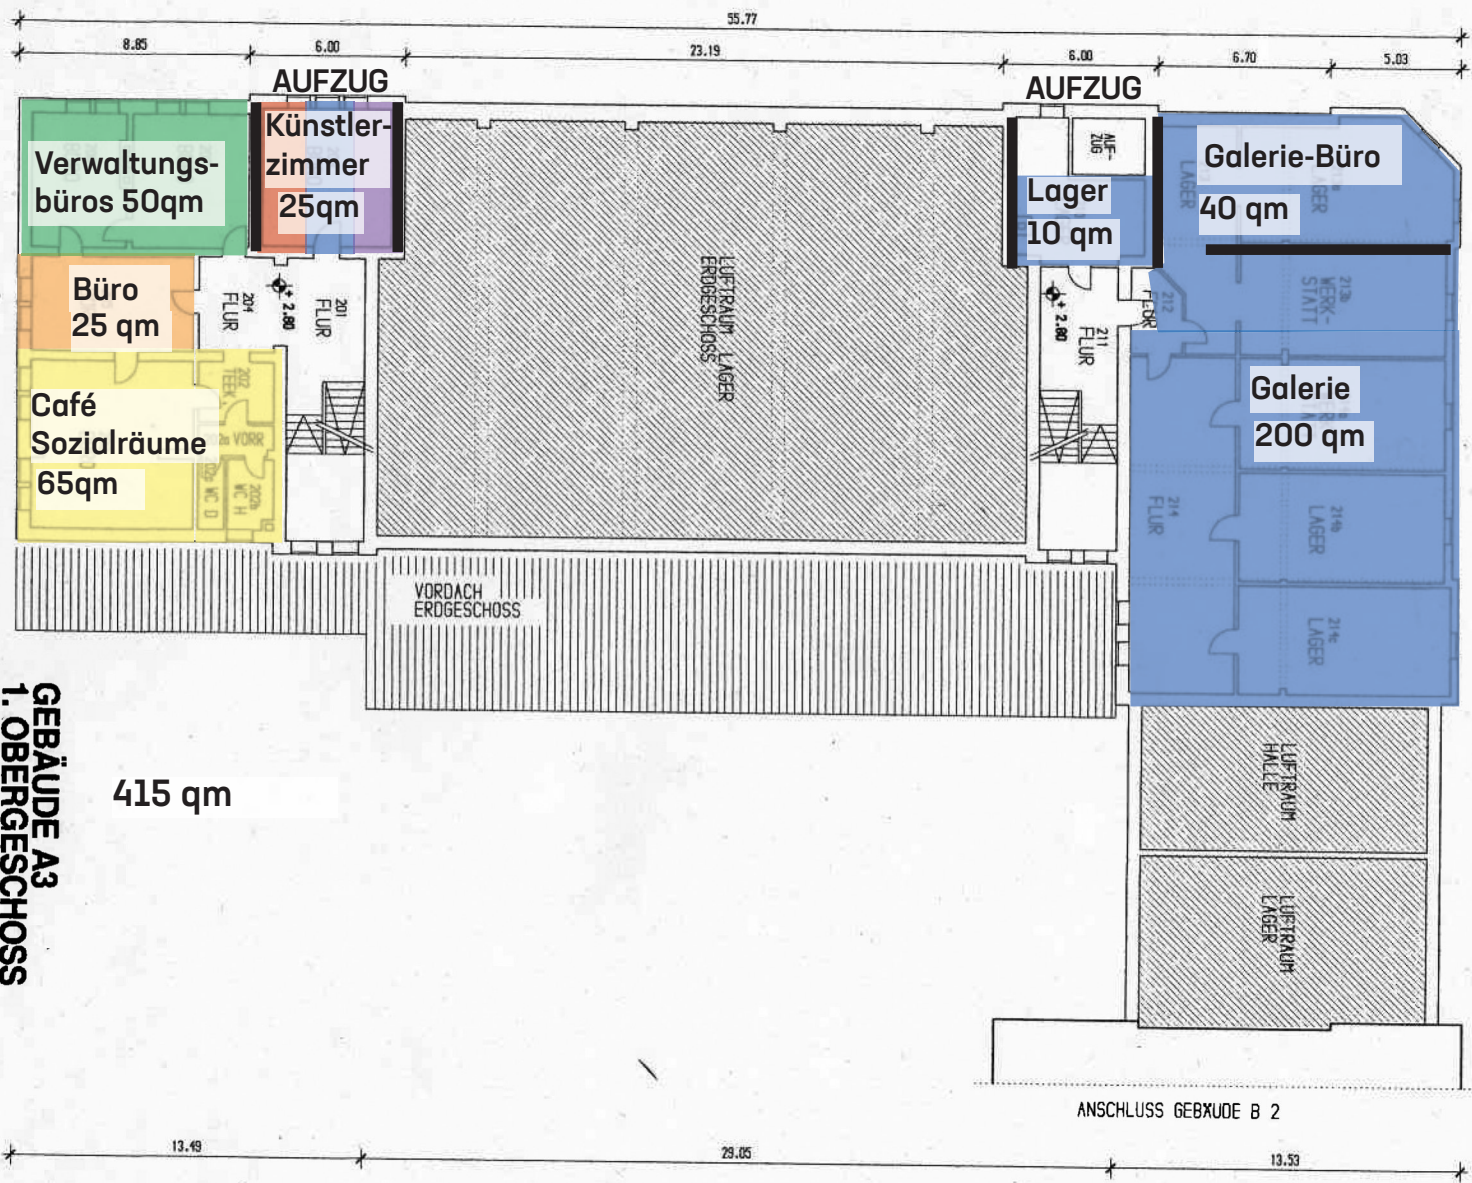

Gebäude A3
~2.950 qm

ohne Café
~2450 qm

ohne Foyer
~2300 qm

- UG ~745 qm
- EG ~745 qm
- ~160 qm
- 1.OG ~415 qm
- 2.OG ~505 qm
- DG ~365 qm

LAGEPLAN

**GEBÄUDE A3
UNTERGESCHOSS
BESTAND**

745 qm

RHEINALLEE

LAHNSTRASSE

WALLAUSTRASSE

GEBÄUDE A3
1. OBERGESCHOSS
BESTAND

415 qm

ANSCHLUSS GEBÄUDE B 2

RHEINALLEE

**GEBÄUDE A3
DACHGESCHOSS
BESTAND**