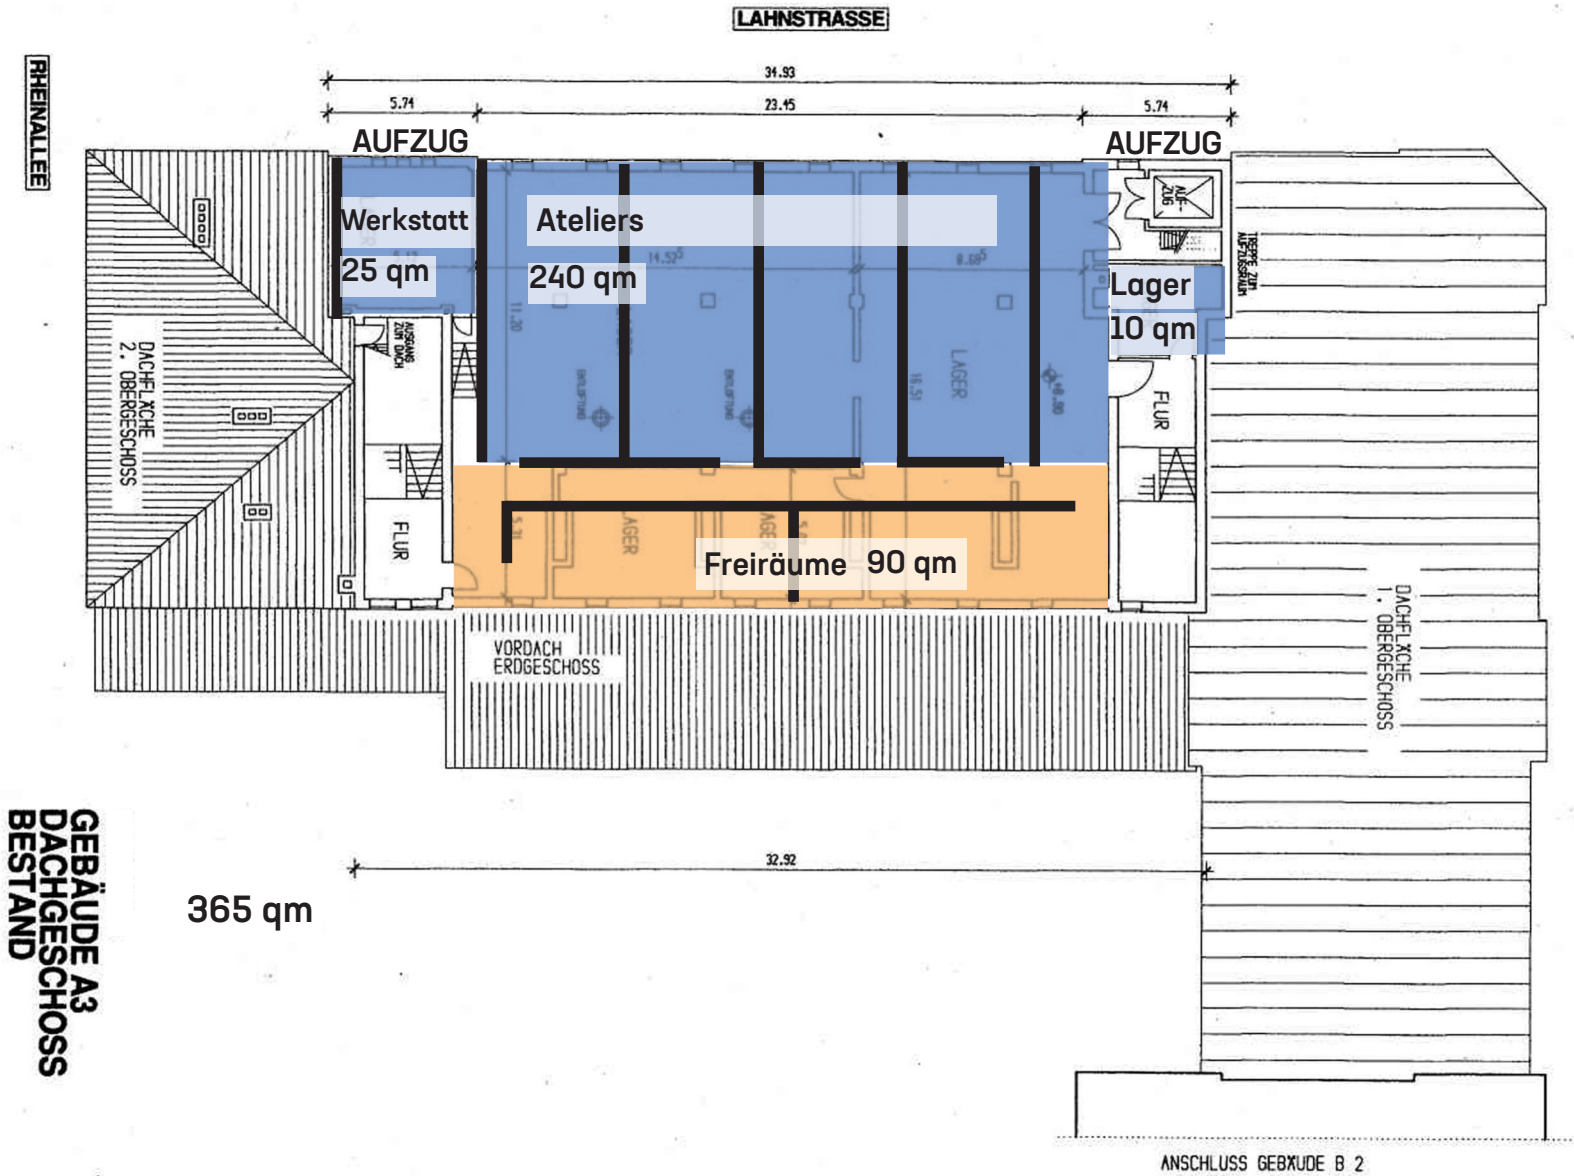

- Gebäude Kulturbäckerei
- Cafébetrieb Gastronomie
- Freiräume und Sonstige
- Stadtteil | Soziales Verwaltung
- Darstellende Kunst Arbeit | Veranstaltung
- Bildende Kunst Arbeit | Veranstaltung
- Musik Arbeit | Veranstaltung
- Veranstaltungshalle Foyer

Gebäude A3
~2.950 qm

ohne Café
~2450 qm

ohne Foyer
~2300 qm

- UG ~745 qm
- EG ~745 qm
- ~160 qm
- 1.OG ~415 qm
- 2.OG ~505 qm
- DG ~365 qm

LAGEPLAN

**GEBÄUDE A3
UNTERGESCHOSS
BESTAND**

745 qm

RHEINALLEE

LAHNSTRASSE

WALLAUSTRASSE

GEBÄUDE A3
1. OBERGESCHOSS
BESTAND

415 qm

ANSCHLUSS GEBÄUDE B 2

RHEINALLEE

**GEBÄUDE A3
DACHGESCHOSS
BESTAND**