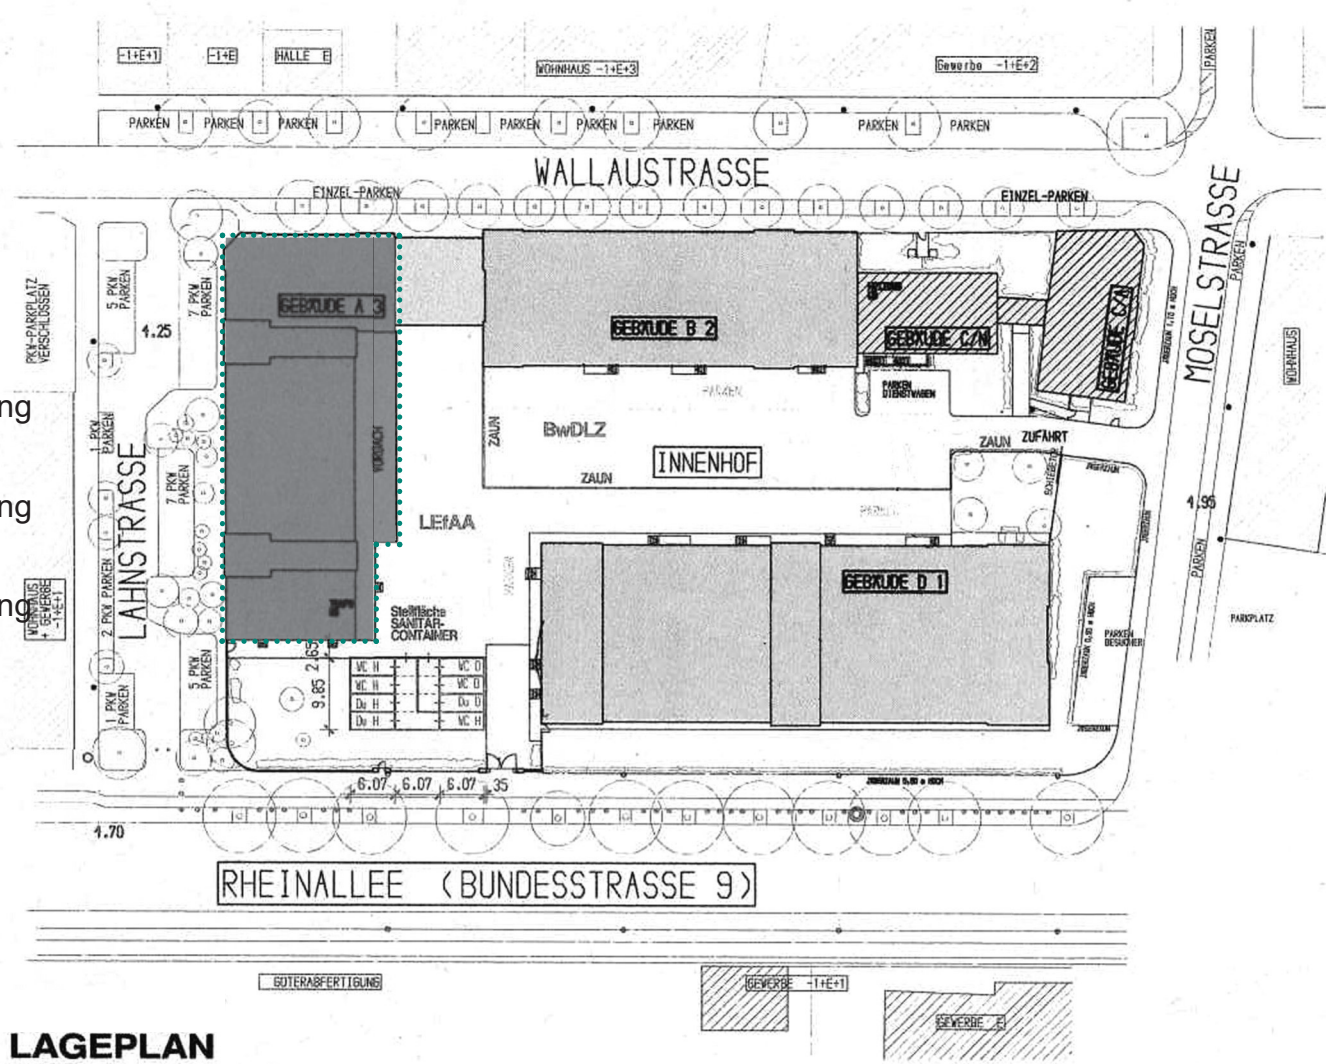

- Gebäude Kulturbäckerei
- Cafébetrieb Gastronomie
- Freiräume und Sonstige
- Stadtteil | Soziales Verwaltung
- Darstellende Kunst Arbeit | Veranstaltung
- Bildende Kunst Arbeit | Veranstaltung
- Musik Arbeit | Veranstaltung
- Veranstaltungshalle Foyer

Gebäude A3
~2.950 qm

ohne Café
~2450 qm

ohne Foyer
~2300 qm

- UG ~745 qm
- EG ~745 qm
- ~160 qm
- 1.OG ~415 qm
- 2.OG ~505 qm
- DG ~365 qm

LAGEPLAN

**GEBÄUDE A3
UNTERGESCHOSS
BESTAND**

745 qm

RHEINALLEE

LAHNSTRASSE

WALLAUSTRASSE

GEBÄUDE A3
1. OBERGESCHOSS
BESTAND

415 qm

ANSCHLUSS GEBÄUDE B 2

RHEINALLEE

**GEBÄUDE A3
DACHGESCHOSS
BESTAND**