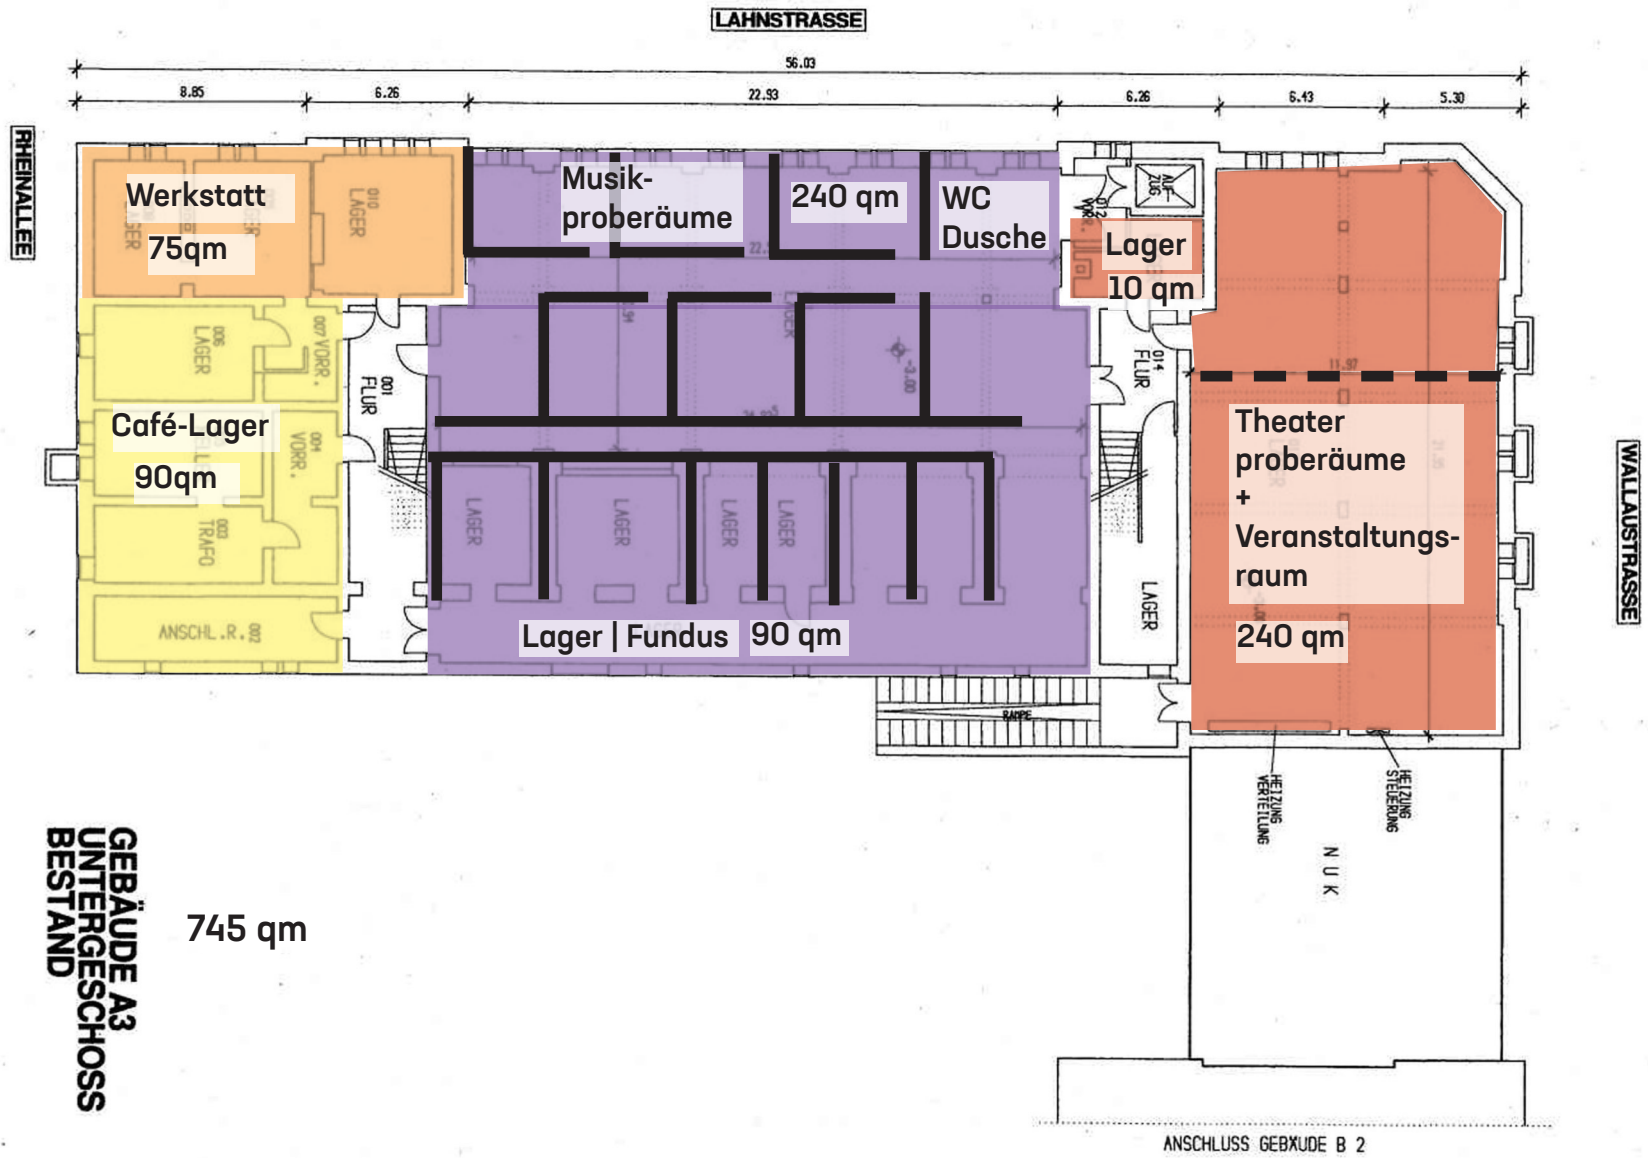

- Gebäude Kulturbäckerei
- Cafébetrieb Gastronomie
- Freiräume und Sonstige
- Stadtteil | Soziales Verwaltung
- Darstellende Kunst Arbeit | Veranstaltung
- Bildende Kunst Arbeit | Veranstaltung
- Musik Arbeit | Veranstaltung
- Veranstaltungshalle Foyer

Gebäude A3
~2.950 qm

ohne Café
~2450 qm

ohne Foyer
~2300 qm

- UG ~745 qm
- EG ~745 qm
- ~160 qm
- 1.OG ~415 qm
- 2.OG ~505 qm
- DG ~365 qm

LAGEPLAN

**GEBÄUDE A3
UNTERGESCHOSS
BESTAND**

745 qm

RHEINALLEE

LAHNSTRASSE

WALLAUSTRASSE

GEBÄUDE A3
1. OBERGESCHOSS
BESTAND

415 qm

ANSCHLUSS GEBÄUDE B 2

RHEINALLEE

**GEBÄUDE A3
DACHGESCHOSS
BESTAND**